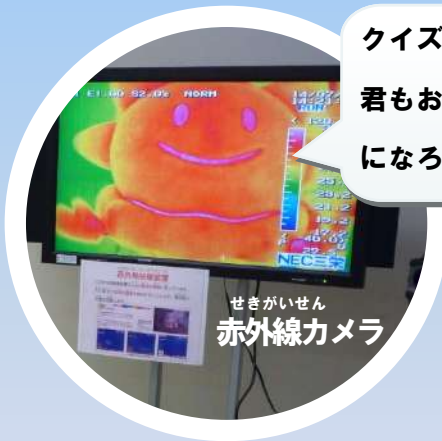

お天気相談

クイズスタンプラリー

他にもいろいろあるよ！

けんがく  
見学ツアー

天気予報は  
どこで作ら  
れている？

クイズに答えて  
君もお天気博士  
になろう！

せきがいせん  
赤外線カメラ

じゅうけんきゅう

自由研究のヒント

じっけん たいけん

実験・体験コーナー

気象って  
なんだべ

あまつぶじっけん  
雨粒実験

バス停「山王下」から徒歩3分 [お問い合わせ] TEL: 019-622-7869

主催：盛岡地方気象台

後援：一般財団法人 日本気象協会