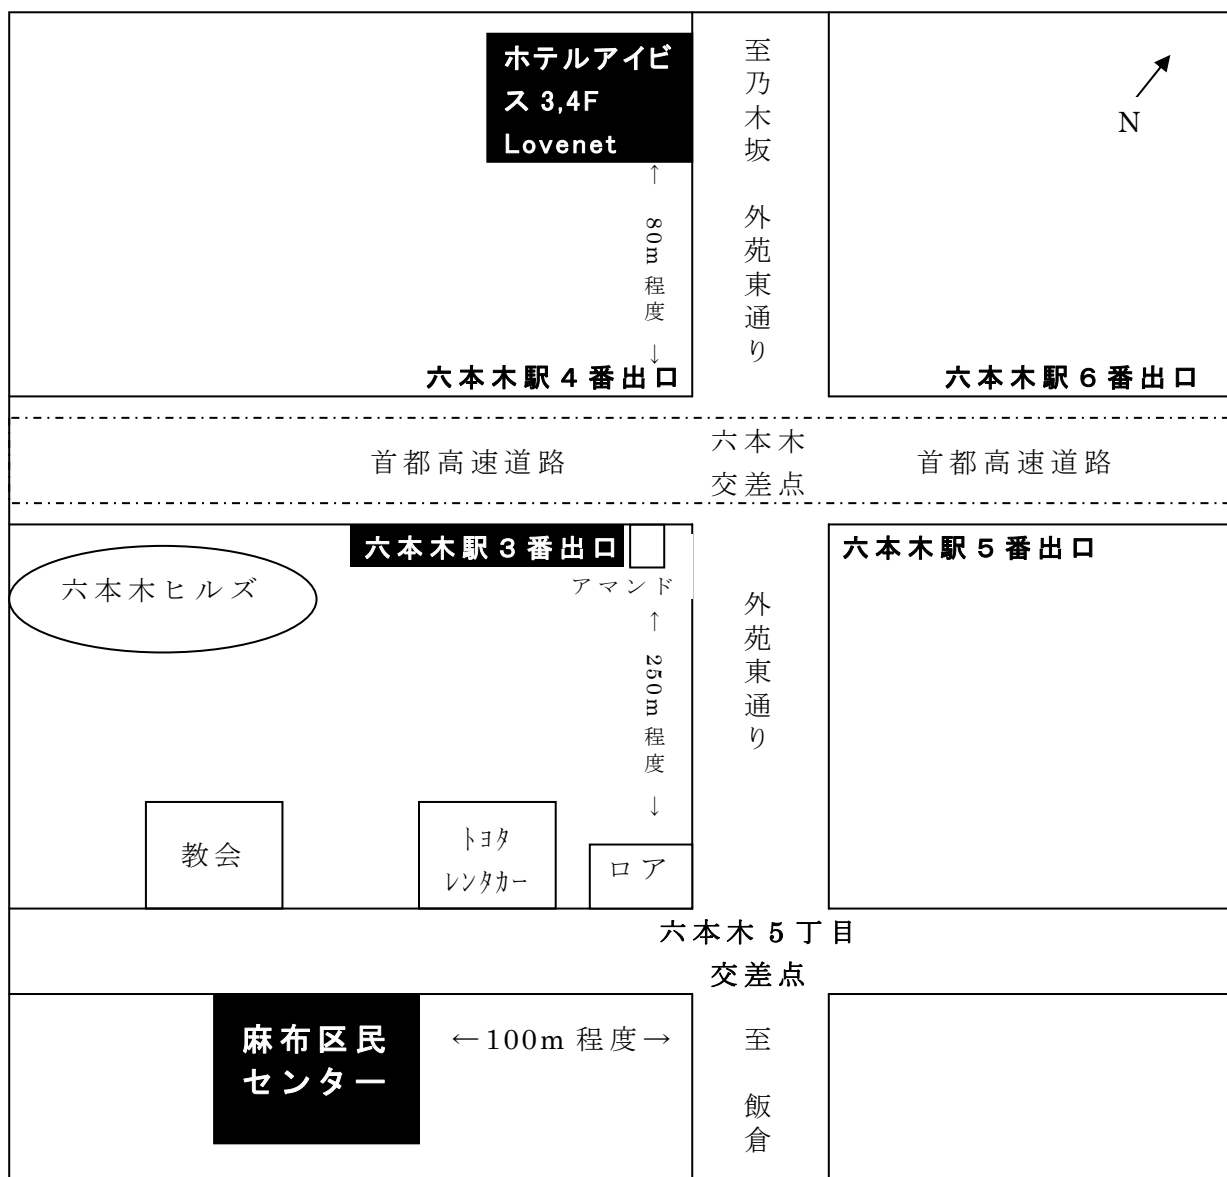

第 11 回日本気象予報士会定期会員総会 会場交通案内

<総会 会場> 港区麻布区民センター
東京都港区六本木 5-16-45 (TEL 03-3583-5487)

<懇親会会場> ホテルアイビス 3-4F Lovenet
東京都港区六本木 7-14-4 (TEL 03-5771-5511)

右側歩道を歩くと正面
に東京タワーが見る

<交通手段>地下鉄日比谷線六本木駅、都営大江戸線六本木駅下車 3番出口から6分
3番出口を出て、六本木交差点に戻り、大きい交差点を右折。
2本目の信号（六本木5丁目交差点と書いてある）を右折。